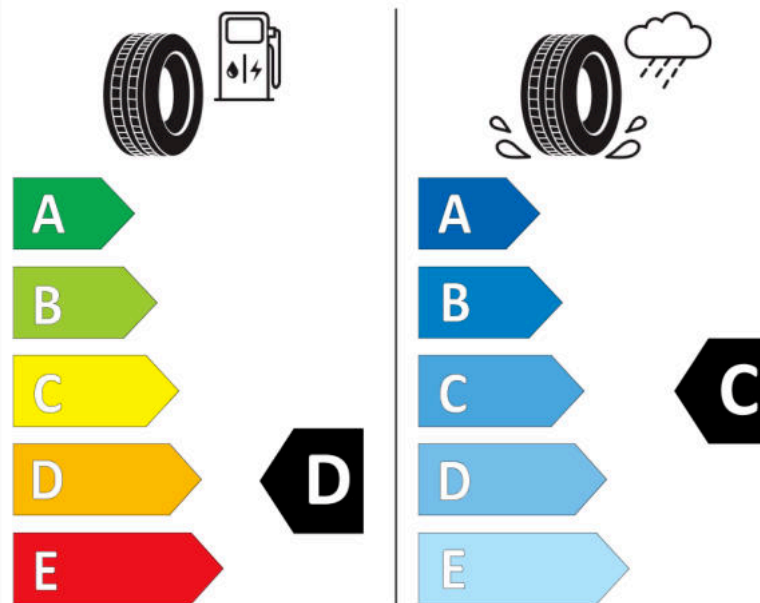

Δελτίο Πληροφοριών Προϊόντος

ΚΑΝΟΝΙΣΜΟΣ (ΕΕ) 2020/740

Μάρκα	MICHELIN
Εμπορική ονομασία	LATITUDE ALPIN LA2 MO
Αναγνωριστικό μοντέλου	329128
Διάσταση	255/45R20
Δείκτης ικανότητας φόρτωσης	105
Σύμβολο κατηγορίας ταχύτητας	V
Κατηγορία ως προς την εξοικονόμηση καυσίμου	D
Κατηγορία ως προς την πρόσφυση του ελαστικού σε υγρό οδόστρωμα	D
Κατηγορία εξωτερικού θορύβου κύλισης	A
Τιμή εξωτερικού θορύβου κύλισης	69 dB
Ελαστικό για χρήση σε συνθήκες έντονης χιονόπτωσης	Ναι
Ελαστικό πρόσφυσης στον πάγο	Όχι
Ημερομηνία έναρξης παραγωγής	14/13
Ημερομηνία λήξης παραγωγής	
Κατηγορία Φορτίου	XL
Επιπλέον πληροφορίες	255/45 R20 105V XL TL LATITUDE ALPIN LA2 MO GRNX MI

ENERG

MICHELIN

329128

255/45R20 105 V

C1